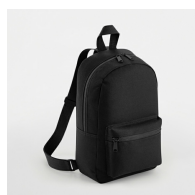

Poids approx. du colis (Kg)	15
Dimensions du carton (cm)	53 x 40 x 36
Poids approx. du produit (g)	260
Taille (cm) - largeur x hauteur x profondeur	23 x 35 x 12
Capacité (litres)	7
Surface maximale de broderie (cm broderie tubulaire) **	9
Surface maximale d'impression (cm) **	15 x 11

COULEURS DISPONIBLES

Black

Source: <https://bagbase.com/fr/products/bg153-mini-sac-dos-essentiel-fashion>